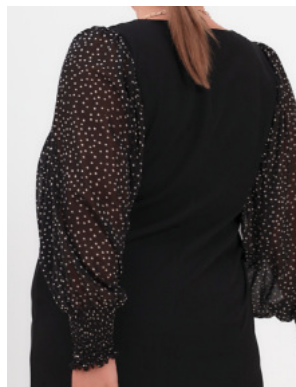

Цвет: **сиреневый**

Размеры: **48-68**

ПЛАТЬЕ

Артикул: 1731

Цвет: малахит

Размеры: 48-68

ПЛАТЬЕ

Артикул: 1736