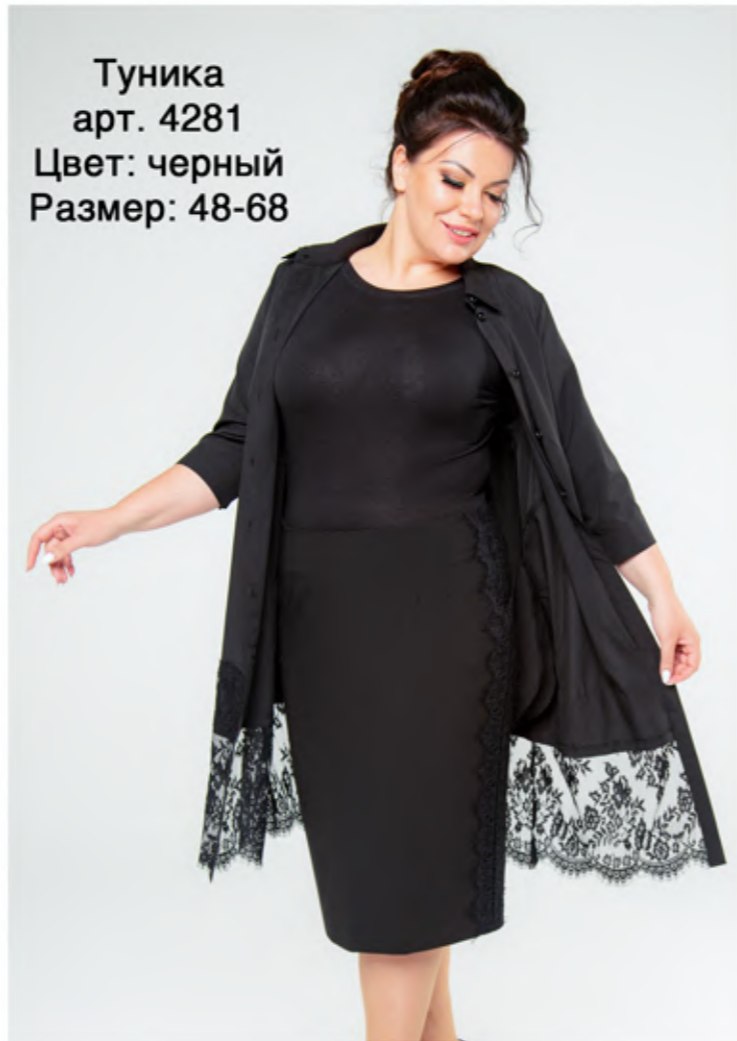

Юбка
арт. 3374
Цвет: черный
Размер: 48-68

Туника
арт. 4281
Цвет: черный
Размер: 48-68