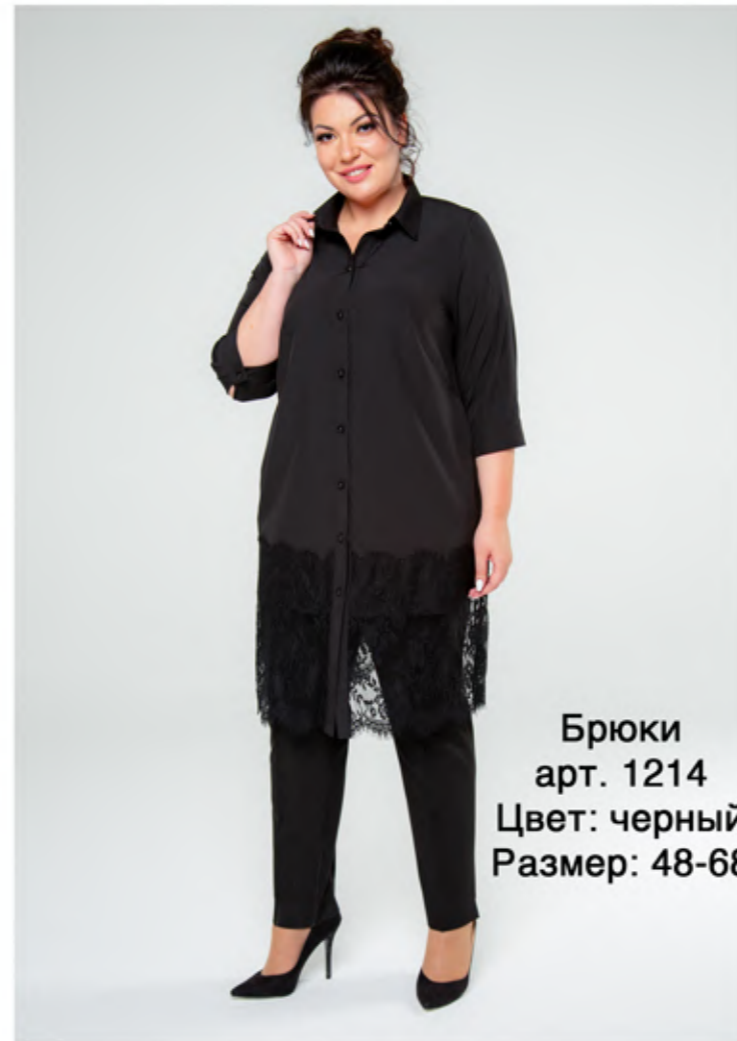

Брюки
арт. 1214
Цвет: черный
Размер: 48-68